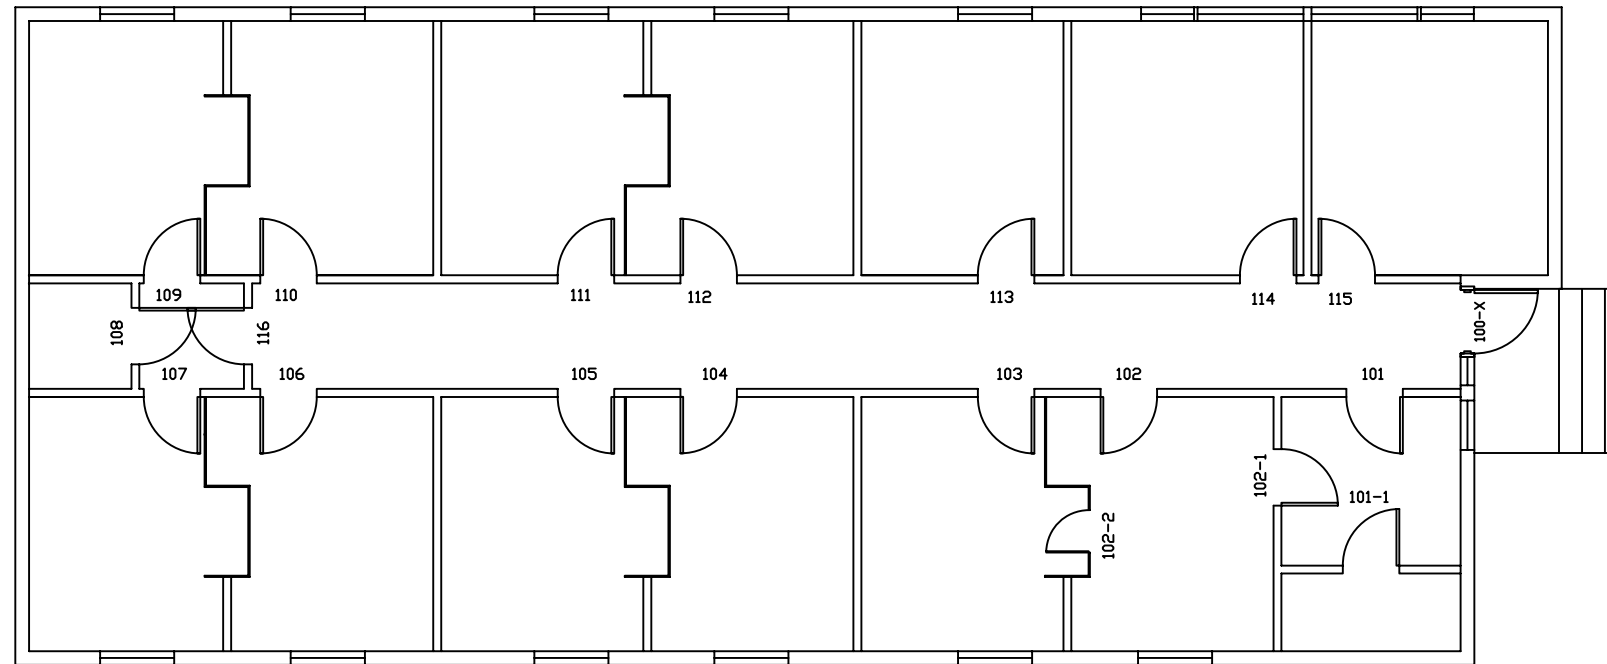

REVISIONS

NO.	DATE	DESCRIPTION	PAR
01	21-01-2009	Mise à jour selon relevé (M.Éric Vallquette)	R.B.

LEGENDE

TITRE DU DESSIN:

STATION DE BIOLOGIE - ST-HIPPOLYTE

CHALET - DORTOIR

Étage 01

DESSINÉ PAR: R.B.	DATE: 21-01-2009	DOSSIER Usim: 582
APPROUVÉ PAR:	ÉCHELLE: 1:50	PROJET Usim: 00000

SPECIALITÉ: ARCHITECTURE

NOM DES X-REF:

UNITÉ DU DESSIN	Millimètres	1
FICHIER (dwg)		1