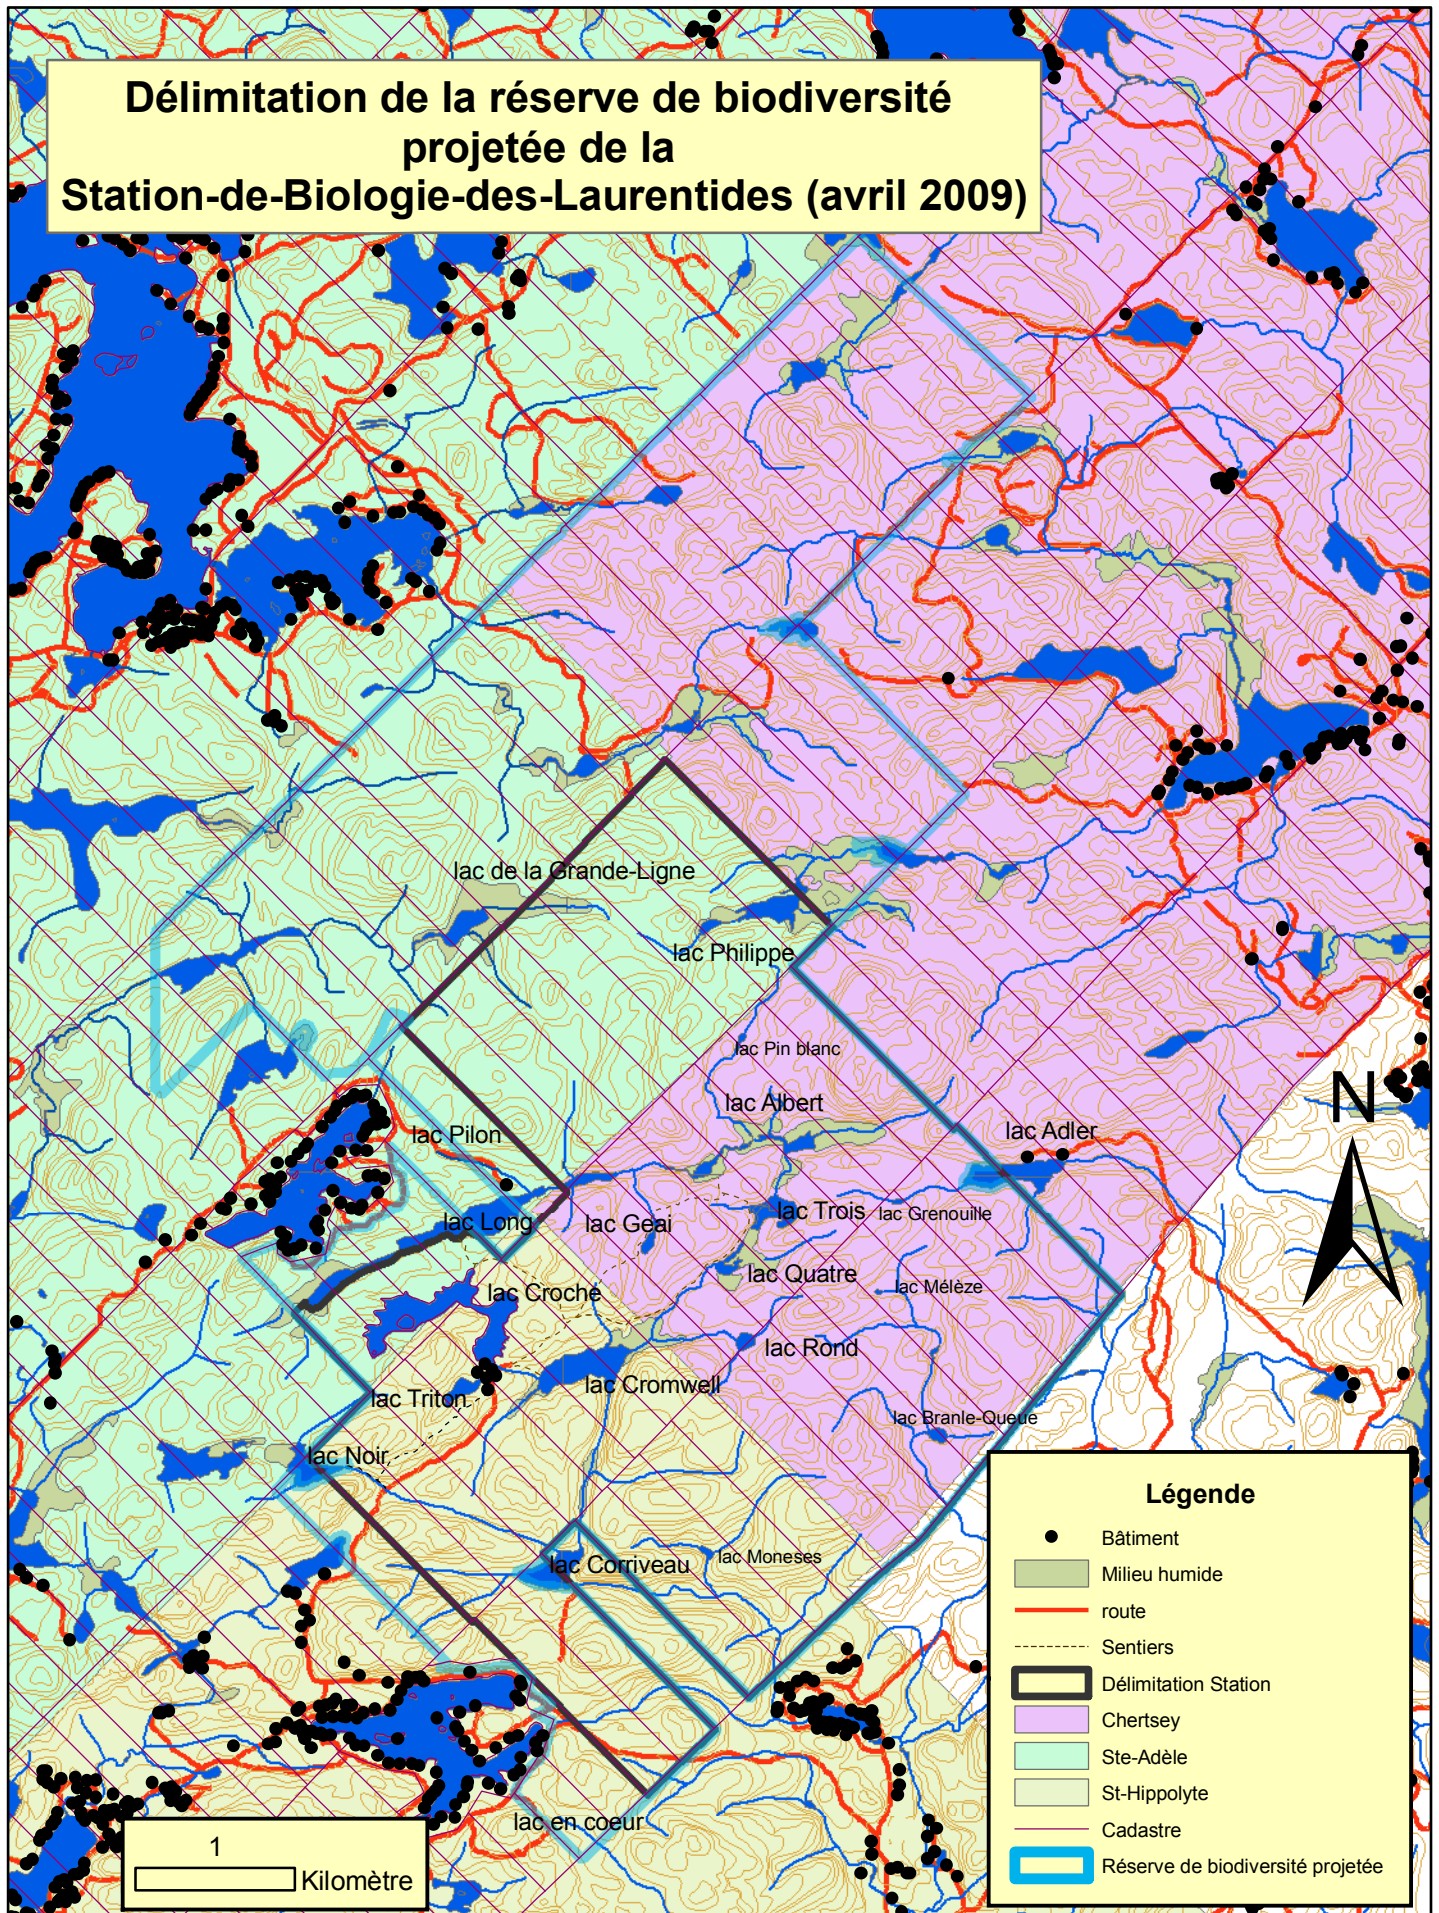

Délimitation de la réserve de biodiversité projetée de la Station-de-Biologie-des-Laurentides (avril 2009)

Légende

- Bâtiment
- Milieu humide
- route
- Sentiers
- ▭ Délimitation Station
- Chertsey
- Ste-Adèle
- St-Hippolyte
- Cadastre
- ▭ Réserve de biodiversité projetée

1
Kilomètre