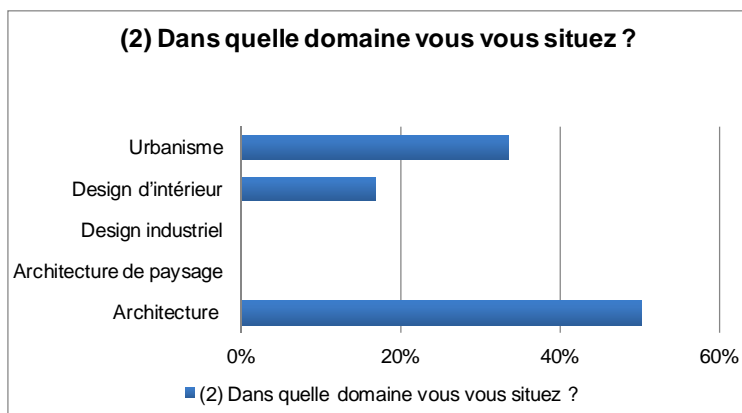

2. D.E.S.S. Montage et Gestion de Projets d'Aménagement (MGPA)

Nous avons reçu les réponses de 6 étudiants sur 29 inscrits à la session d'hiver (21%).

Âge moyen : 29 ans. Le plus jeune des répondants est âgé de 25 ans et le plus âgé de 35 ans.

Sexe :

Dans quel pays demeurez-vous actuellement ?

Canada 100%

Si autre, précisez ?

«Aménagement du territoire, Aménagement.»

3. Depuis quelle date êtes-vous inscrit dans ce programme ? et 4. Quand pensez-vous finir votre programme d'études approximativement ?