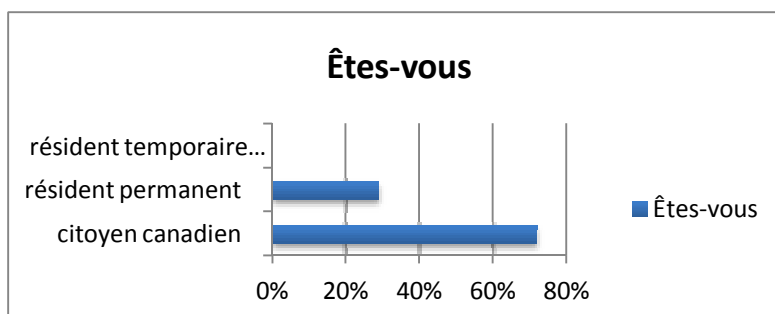

2. D.E.S.S. Montage et Gestion de Projets d'Aménagement (MGPA)

Nous avons reçu les réponses de 6 étudiants sur 29 inscrits à la session d'hiver (21%).

Âge moyen : 29 ans. Le plus jeune des répondants est âgé de 25 ans et le plus âgé de 35 ans.

Sexe :

Dans quel pays demeurez-vous actuellement ?

Canada 100%

Si autre, précisez ?

«Aménagement du territoire, Aménagement.»

3. Depuis quelle date êtes-vous inscrit dans ce programme ? et 4. Quand pensez-vous finir votre programme d'études approximativement ?