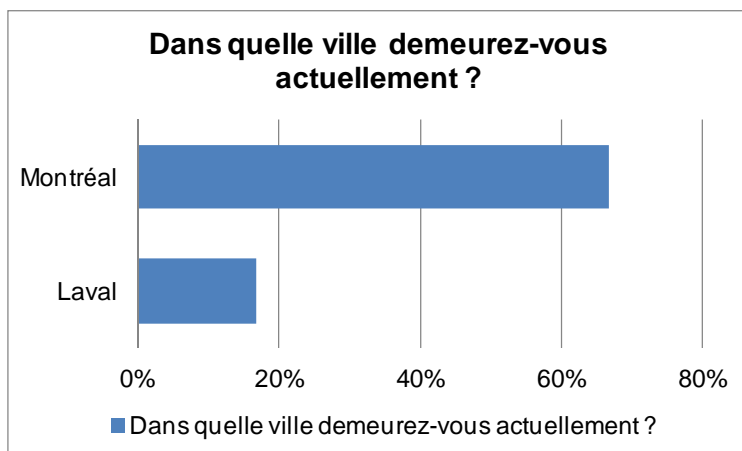

Dans quel pays demeurez-vous actuellement ?

Canada 100%