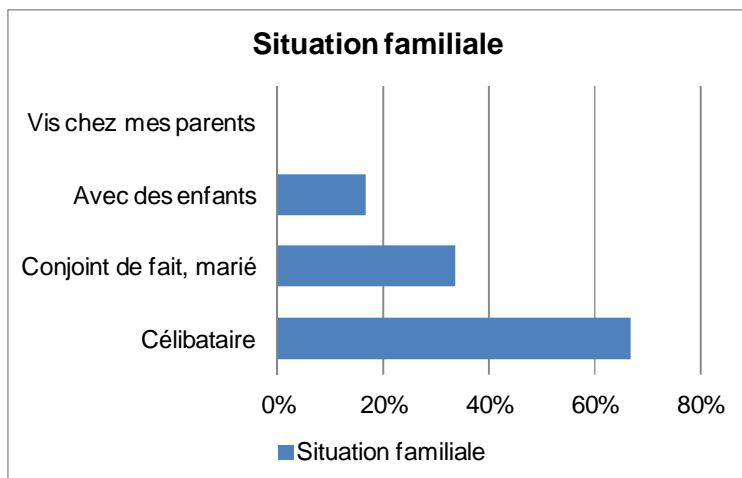

2. D.E.S.S. Montage et Gestion de Projets d'Aménagement (MGPA)

Nous avons reçu les réponses de 6 étudiants sur 29 inscrits à la session d'hiver (21%).

Âge moyen : 29 ans. Le plus jeune des répondants est âgé de 25 ans et le plus âgé de 35 ans.

Sexe :

Dans quel pays demeurez-vous actuellement ?

Canada 100%

Si autre, précisez ?

«Aménagement du territoire, Aménagement.»

3. Depuis quelle date êtes-vous inscrit dans ce programme ? et 4. Quand pensez-vous finir votre programme d'études approximativement ?