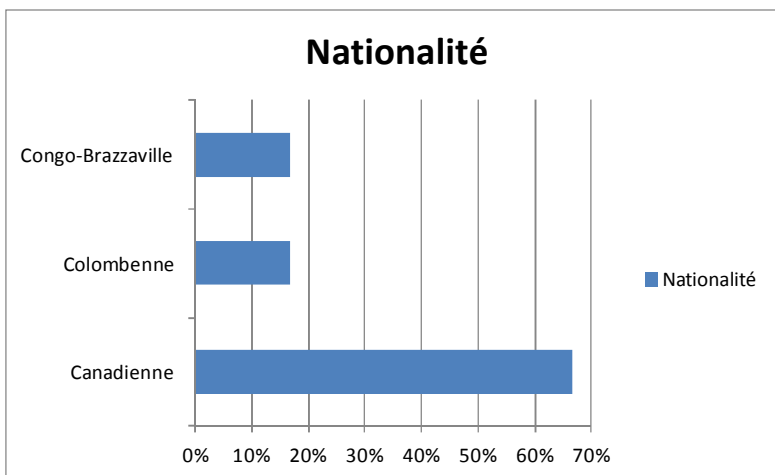

2. D.E.S.S. Montage et Gestion de Projets d'Aménagement (MGPA)

Nous avons reçu les réponses de 6 étudiants sur 29 inscrits à la session d'hiver (21%).

Âge moyen : 29 ans. Le plus jeune des répondants est âgé de 25 ans et le plus âgé de 35 ans.

Sexe :

Dans quel pays demeurez-vous actuellement ?

Canada 100%

Si autre, précisez ?

«Aménagement du territoire, Aménagement.»

3. Depuis quelle date êtes-vous inscrit dans ce programme ? et 4. Quand pensez-vous finir votre programme d'études approximativement ?