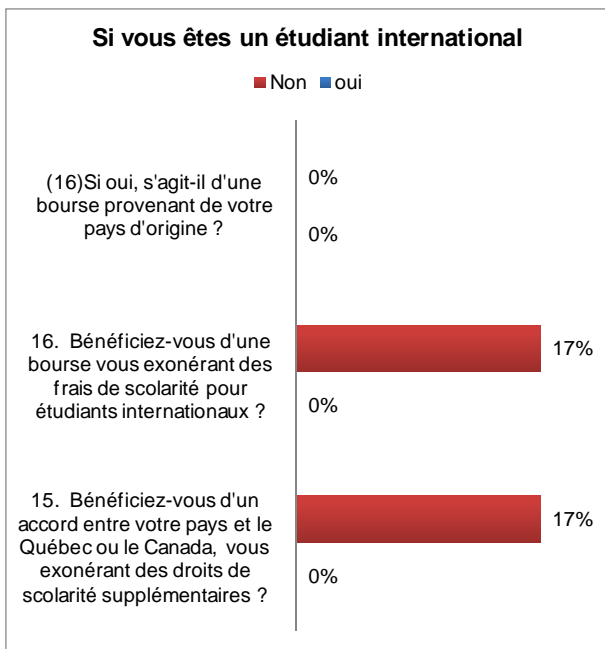

Les données montrent qu'en moyenne la plupart des étudiants comptent finir leur maîtrise en 2 ans et 1 mois.

6. M.Sc.A Aménagement, option Conservation de l'environnement bâti

(12). Autre : « Travail à temps partiel »