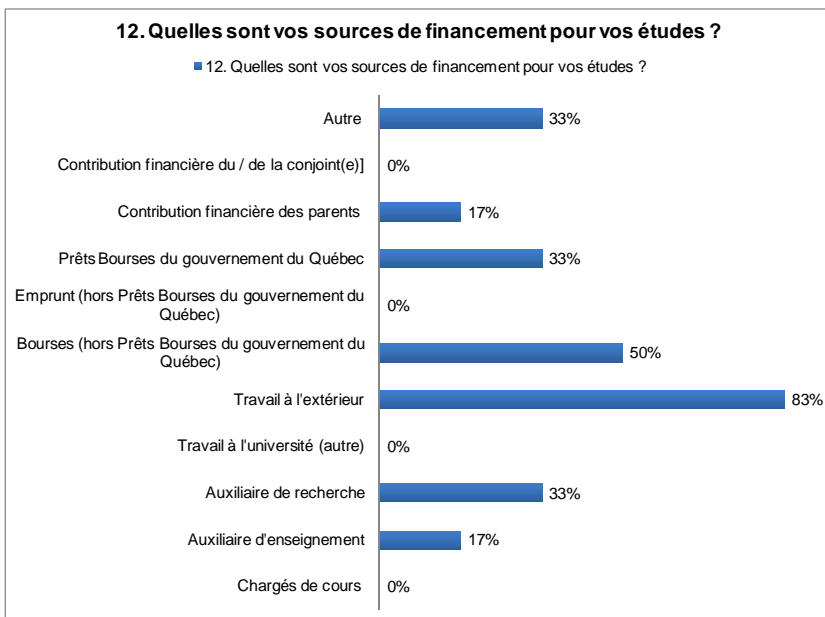

(12). Autre : « Travail à temps partiel »