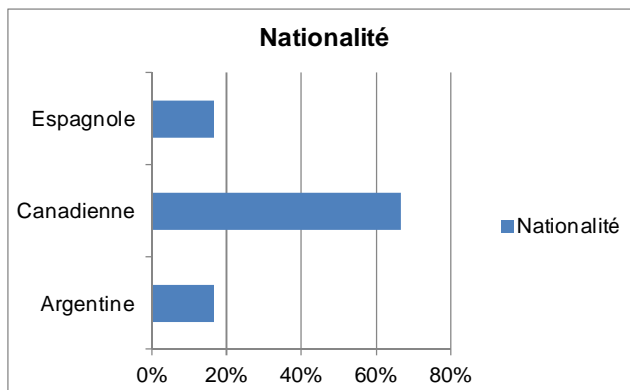

6. M.SC.A Aménagement, option Conservation de l'environnement bâti

Nous avons reçu les réponses de 6 étudiants sur 14 inscrits à la session d'hiver (43%)

Âge moyen : 26. Le plus jeune des répondants est âgé de 23 ans et le plus âgé de 30 ans.

Dans quel pays demeurez-vous actuellement ?

Canada 100%

3. Depuis quelle date êtes-vous inscrit dans ce programme ? 4. Quand pensez-vous finir votre programme d'études approximativement ?

Date de départ aa-mm-dd	Date de fin prévue aa-mm-dd	Δ	
		départ -fin prévue Années	Mois
2010-09-01	2012-09-01	2	0
2010-09-01	2014-04-01	3	7
2011-01-01	2012-12-01	1	11
2011-09-01	2013-04-01	1	7
2011-09-01	2013-04-01	1	7
2011-09-01	2013-09-01	2	0

Les données montrent qu'en moyenne la plupart des étudiants comptent finir leur maîtrise en 2 ans et 1 mois.

6. M.Sc.A Aménagement, option Conservation de l'environnement bâti

(12). Autre : « Travail à temps partiel »