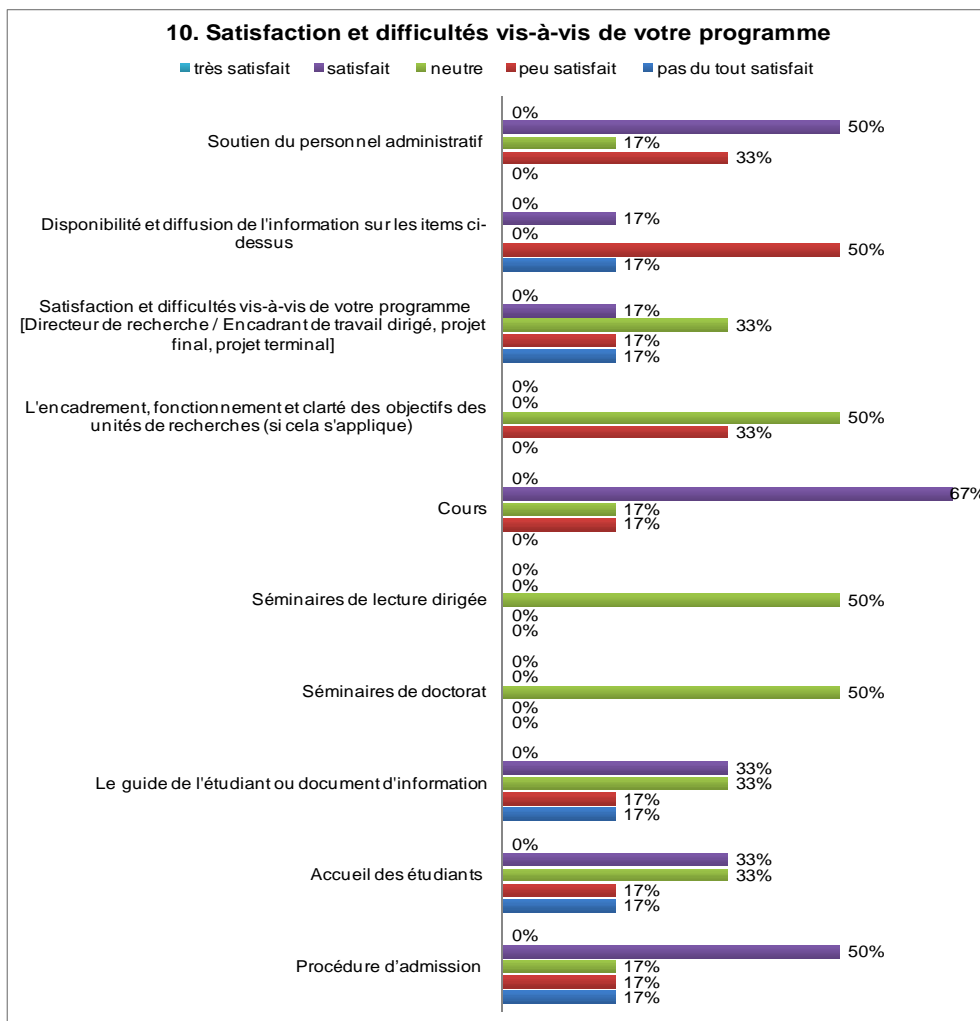

6. M.SC.A Aménagement, option Conservation de l'environnement bâti

Nous avons reçu les réponses de 6 étudiants sur 14 inscrits à la session d'hiver (43%)

Âge moyen : 26. Le plus jeune des répondants est âgé de 23 ans et le plus âgé de 30 ans.

Les données montrent qu'en moyenne la plupart des étudiants comptent finir leur maîtrise en 2 ans et 1 mois.

6. M.Sc.A Aménagement, option Conservation de l'environnement bâti

(12). Autre : « Travail à temps partiel »