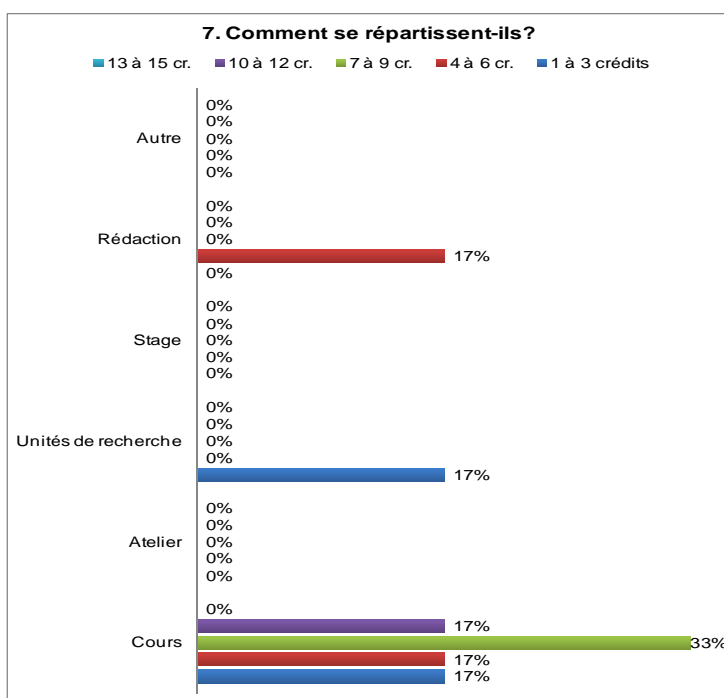

6. M.SC.A Aménagement, option Conservation de l'environnement bâti

Nous avons reçu les réponses de 6 étudiants sur 14 inscrits à la session d'hiver (43%)

Âge moyen : 26. Le plus jeune des répondants est âgé de 23 ans et le plus âgé de 30 ans.

Dans quel pays demeurez-vous actuellement ?

Canada 100%

3. Depuis quelle date êtes-vous inscrit dans ce programme ? 4. Quand pensez-vous finir votre programme d'études approximativement ?

Date de départ aa-mm-dd	Date de fin prévue aa-mm-dd	Δ	
		départ -fin prévue Années	Mois
2010-09-01	2012-09-01	2	0
2010-09-01	2014-04-01	3	7
2011-01-01	2012-12-01	1	11
2011-09-01	2013-04-01	1	7
2011-09-01	2013-04-01	1	7
2011-09-01	2013-09-01	2	0

Les données montrent qu'en moyenne la plupart des étudiants comptent finir leur maîtrise en 2 ans et 1 mois.

6. M.Sc.A Aménagement, option Conservation de l'environnement bâti

(12). Autre : « Travail à temps partiel »

7. M. SC. A. Individualisée en design urbain

Nous avons reçu les réponses de 7 étudiants sur 15 inscrits à la session d'hiver (47%).

Âge moyen : 27 Le plus jeune des répondants est âgé de 23 ans et le plus âgé de 30 ans.