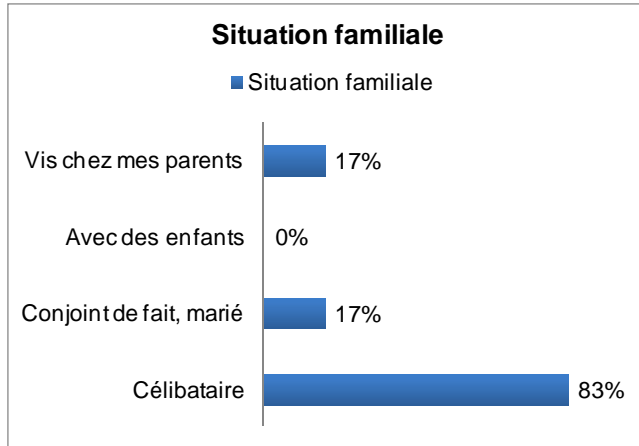

6. M.SC.A Aménagement, option Conservation de l'environnement bâti

Nous avons reçu les réponses de 6 étudiants sur 14 inscrits à la session d'hiver (43%)

Âge moyen : 26. Le plus jeune des répondants est âgé de 23 ans et le plus âgé de 30 ans.