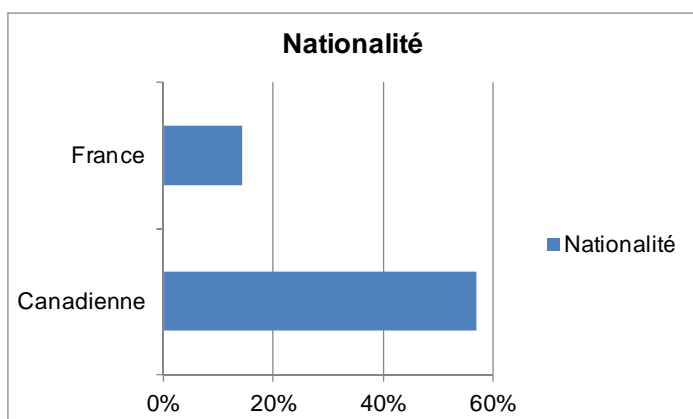

Les données montrent qu'en moyenne la plupart des étudiants comptent finir leur maîtrise en 2 ans et 1 mois.

6. M.Sc.A Aménagement, option Conservation de l'environnement bâti

(12). Autre : « Travail à temps partiel »

7. M. SC. A. Individualisée en design urbain

Nous avons reçu les réponses de 7 étudiants sur 15 inscrits à la session d'hiver (47%).

Âge moyen : 27 Le plus jeune des répondants est âgé de 23 ans et le plus âgé de 30 ans.