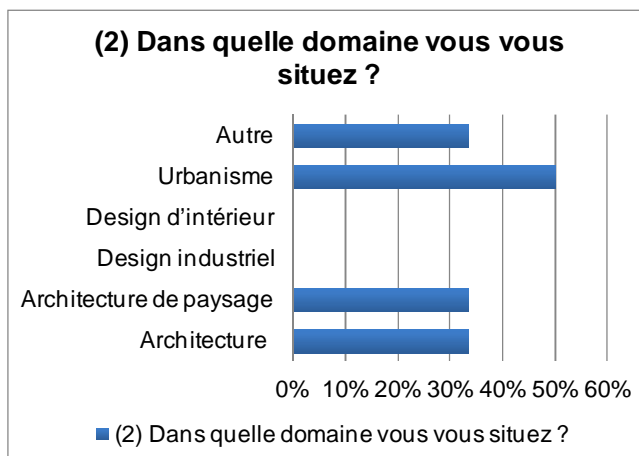

Dans quel pays demeurez-vous actuellement ?

Canada 100%