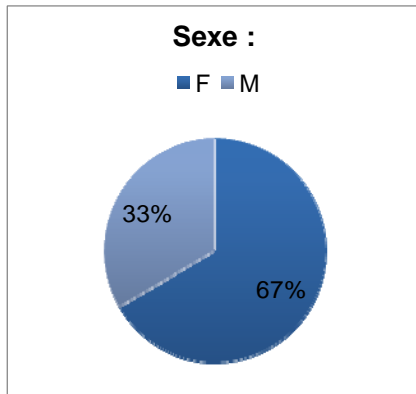

6. M.SC.A Aménagement, option Conservation de l'environnement bâti

Nous avons reçu les réponses de 6 étudiants sur 14 inscrits à la session d'hiver (43%)

Âge moyen : 26. Le plus jeune des répondants est âgé de 23 ans et le plus âgé de 30 ans.