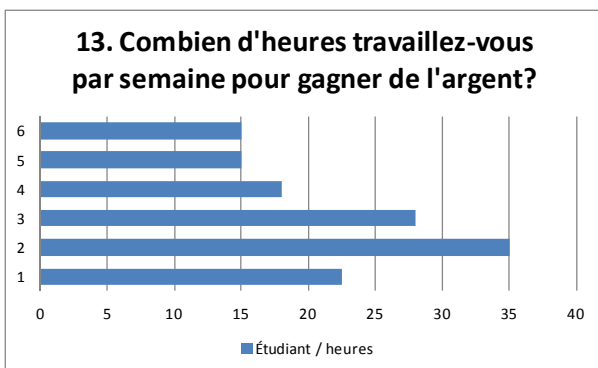

Les données montrent qu'en moyenne la plupart des étudiants comptent finir leur maîtrise en 2 ans et 1 mois.

6. M.Sc.A Aménagement, option Conservation de l'environnement bâti

(12). Autre : « Travail à temps partiel »

7. M. SC. A. Individualisée en design urbain

Nous avons reçu les réponses de 7 étudiants sur 15 inscrits à la session d'hiver (47%).

Âge moyen : 27 Le plus jeune des répondants est âgé de 23 ans et le plus âgé de 30 ans.