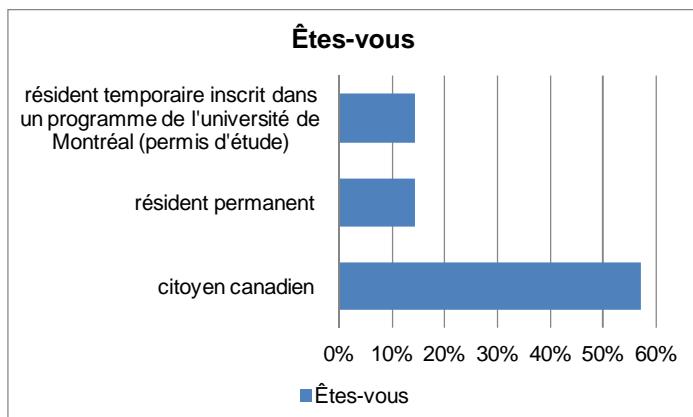

Les données montrent qu'en moyenne la plupart des étudiants comptent finir leur maîtrise en 2 ans et 1 mois.

6. M.Sc.A Aménagement, option Conservation de l'environnement bâti

(12). Autre : « Travail à temps partiel »

7. M. SC. A. Individualisée en design urbain

Nous avons reçu les réponses de 7 étudiants sur 15 inscrits à la session d'hiver (47%).

Âge moyen : 27 Le plus jeune des répondants est âgé de 23 ans et le plus âgé de 30 ans.