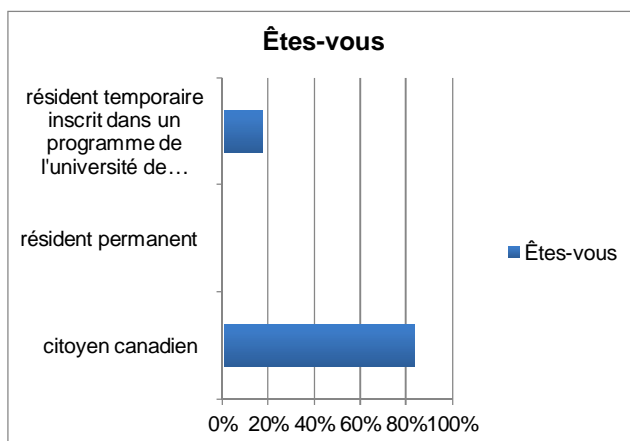

6. M.SC.A Aménagement, option Conservation de l'environnement bâti

Nous avons reçu les réponses de 6 étudiants sur 14 inscrits à la session d'hiver (43%)

Âge moyen : 26. Le plus jeune des répondants est âgé de 23 ans et le plus âgé de 30 ans.

Les données montrent qu'en moyenne la plupart des étudiants comptent finir leur maîtrise en 2 ans et 1 mois.

6. M.Sc.A Aménagement, option Conservation de l'environnement bâti

(12). Autre : « Travail à temps partiel »