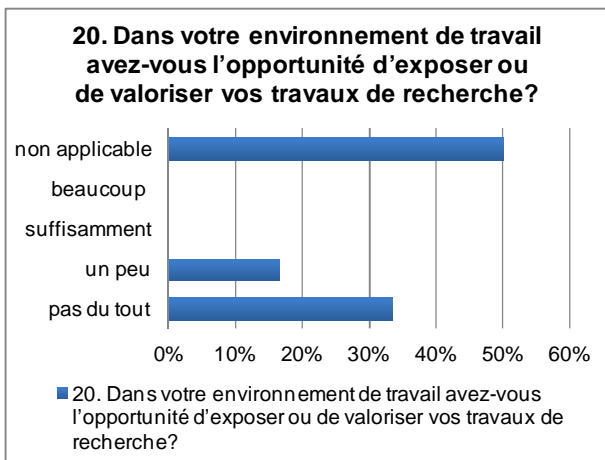

Les données montrent qu'en moyenne la plupart des étudiants comptent finir leur maîtrise en 2 ans et 1 mois.

6. M.Sc.A Aménagement, option Conservation de l'environnement bâti

(12). Autre : « Travail à temps partiel »

7. M. SC. A. Individualisée en design urbain

Nous avons reçu les réponses de 7 étudiants sur 15 inscrits à la session d'hiver (47%).

Âge moyen : 27 Le plus jeune des répondants est âgé de 23 ans et le plus âgé de 30 ans.