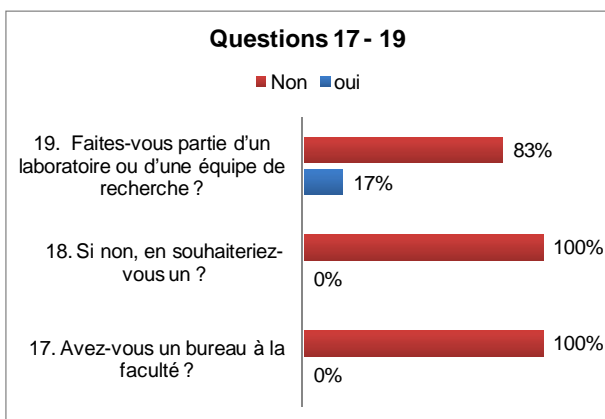

Les données montrent qu'en moyenne la plupart des étudiants comptent finir leur maîtrise en 2 ans et 1 mois.

6. M.Sc.A Aménagement, option Conservation de l'environnement bâti

(12). Autre : « Travail à temps partiel »

7. M. SC. A. Individualisée en design urbain

Nous avons reçu les réponses de 7 étudiants sur 15 inscrits à la session d'hiver (47%).

Âge moyen : 27 Le plus jeune des répondants est âgé de 23 ans et le plus âgé de 30 ans.