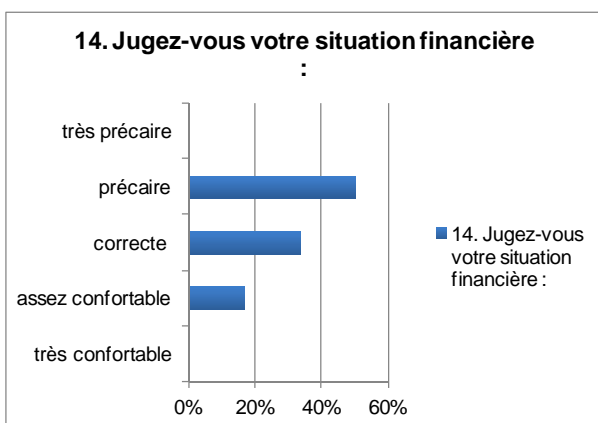

Les données montrent qu'en moyenne la plupart des étudiants comptent finir leur maîtrise en 2 ans et 1 mois.

6. M.Sc.A Aménagement, option Conservation de l'environnement bâti

(12). Autre : « Travail à temps partiel »

7. M. SC. A. Individualisée en design urbain

Nous avons reçu les réponses de 7 étudiants sur 15 inscrits à la session d'hiver (47%).

Âge moyen : 27 Le plus jeune des répondants est âgé de 23 ans et le plus âgé de 30 ans.