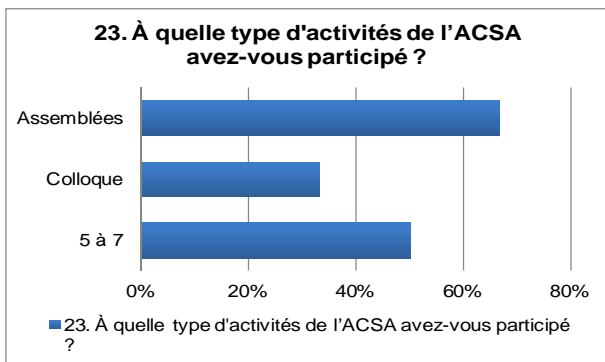

6. M.SC.A Aménagement, option Conservation de l'environnement bâti

Nous avons reçu les réponses de 6 étudiants sur 14 inscrits à la session d'hiver (43%)

Âge moyen : 26. Le plus jeune des répondants est âgé de 23 ans et le plus âgé de 30 ans.

Les données montrent qu'en moyenne la plupart des étudiants comptent finir leur maîtrise en 2 ans et 1 mois.

6. M.Sc.A Aménagement, option Conservation de l'environnement bâti

(12). Autre : « Travail à temps partiel »

7. M. SC. A. Individualisée en design urbain

Nous avons reçu les réponses de 7 étudiants sur 15 inscrits à la session d'hiver (47%).

Âge moyen : 27 Le plus jeune des répondants est âgé de 23 ans et le plus âgé de 30 ans.