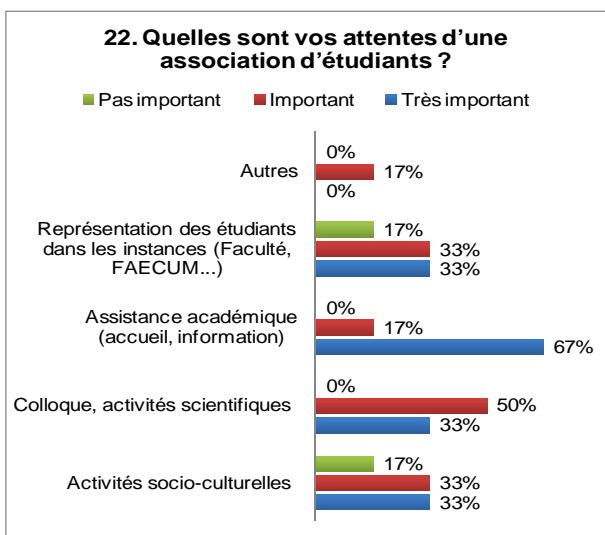

Les données montrent qu'en moyenne la plupart des étudiants comptent finir leur maîtrise en 2 ans et 1 mois.

6. M.Sc.A Aménagement, option Conservation de l'environnement bâti

(12). Autre : « Travail à temps partiel »

7. M. SC. A. Individualisée en design urbain

Nous avons reçu les réponses de 7 étudiants sur 15 inscrits à la session d'hiver (47%).

Âge moyen : 27 Le plus jeune des répondants est âgé de 23 ans et le plus âgé de 30 ans.